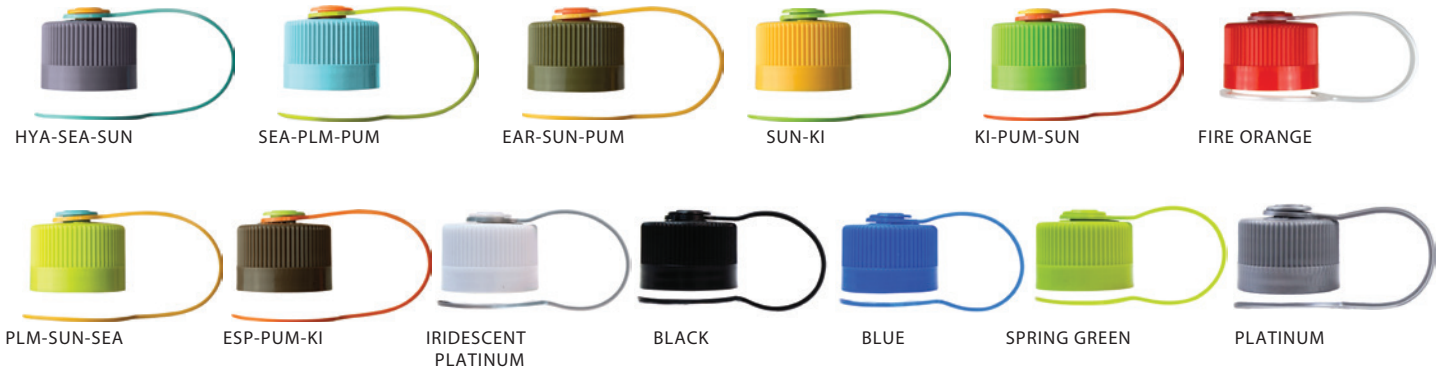

38mm Narrow Mouth Caps