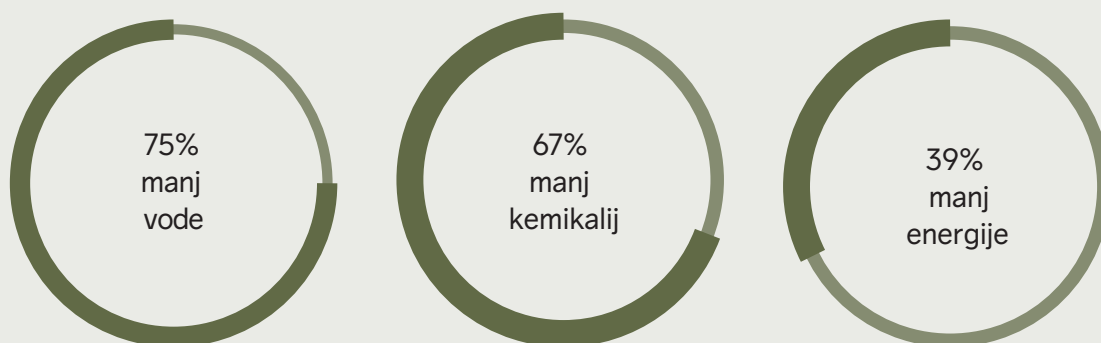

SOLUTION DYE

Okolju prijazen postopek barvanja

Barvanje z raztopino

Solution Dyeing je okolju prijazen postopek barvanja, ki v primerjavi z tradicionalno metodo barvanja prihrani veliko vode, kemikalij in energije. Barvni pigmenti se dodajo vlaknam pred predenjem. Pigmenti tako postanejo sestavni del vlaken kar ponuja odlično barvno obstojnost. V primerjavi z običajnim barvanjem, barvanje z raztopino porabi do 75 % manj vode, 67 % manj kemikalij in 39 % manj energije.

Bib-Material

Trajnostni funkcionalni material iz Econyl® - 100 % predelanih poliamidnih vlaken izdelani iz recikliranih materialov, za katere je bilo v raziskavah in testih dokazano, da so dvakrat bolj odporni na klor, zaščito pred soncem in olja v primerjavi z konkurenčnimi tkaninami. Ti izjemni rezultati so z inovativno konstrukcijo in uporabo LYCRA® XTRA LIFE™ doseženi.