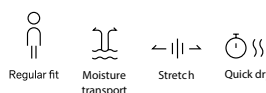

Material: 92% Poliamid 8% Elastan

Regularen kroj

4-smerna raztegljivost za optimalno svobodo gibanja

1 žep na stegnu z zadrgo

Pas nastavljiv z ježkom

Regular fit

Moisture transport

Stretch