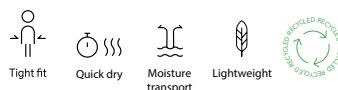

Pro Dry NANOWEIGHT 6-INCH BOXER

PRO

MEN	1908848	S | M | L | XL | XXL

Lahke, hladilne mrežaste bokсарice z odličnim uravnavanjem temperature in optimalen transport vlage.

Material: 48% Poliester 39% Recikliran poliester 13% Elastan

Oprijet kroj

Odličen prenos vlage

Visok odstotek recikliranega poliestra

Lepljeni elementi za zmanjšanje teže