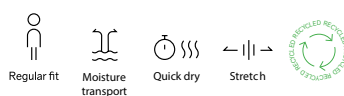

Regularen kroj

Prijetno mehak material z mrežastimi vstavki za optimalno zračenje

Skrit žep z zadrgo na desni strani

BARVE MOŠKE

396000

851000

900000

975000