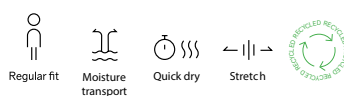

ADV ESSENCE SS TEE

MEN	1908753	S | M | L | XL | XXL
WOMEN	1909984	XS | S | M | L | XL | XXL

Mehka, udobna majica z odličnim odvajanjem vlage za treninge.

Material: Glavni del: 95% Poliester (recikliran) 5% Elastan, Hrbtna stran: 100% Poliester (recikliran)

Regularen kroj

Prijetno mehak material z mrežastimi vstavki za optimalno zračenje