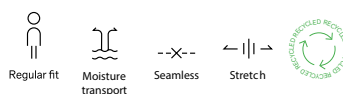

FUSEKNIT BIKE BOXER

MEN	1907454	XS | S | M | L | XL | XXL
WOMEN	1907453	XS | S | M | L | XL | XXL

Brezšivne kolesarske spodnjice z Infinity C4 podložko.

Material: 76% Poliester (recikliran) 18% Poliamid 6% Elastan

Regularen kroj

Popolno prilaganje pod ohlapnimi hlačami

Zelo elastična tkanina za maksimalno svobodo gibanja

Odličen prenos vlage