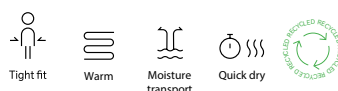

ADV WARM INTENSITY PANT

MEN	1912519	S | M | L | XL | XXL
WOMEN	1912517	XS | S | M | L | XL | XXL

Tople 3D-pletene hlače z odličnim prilaganjem. Zelo raztegljiv in brušen material. Optimalna termoregulacija.

Material: 73% Poliester 20% Poliamid (recikliran) 7% Elastan

Oprijet kroj

3D pletenina in športno specifičen kroj

Lahka, grelna preja za optimalno termoregulacijo

Bodymapping